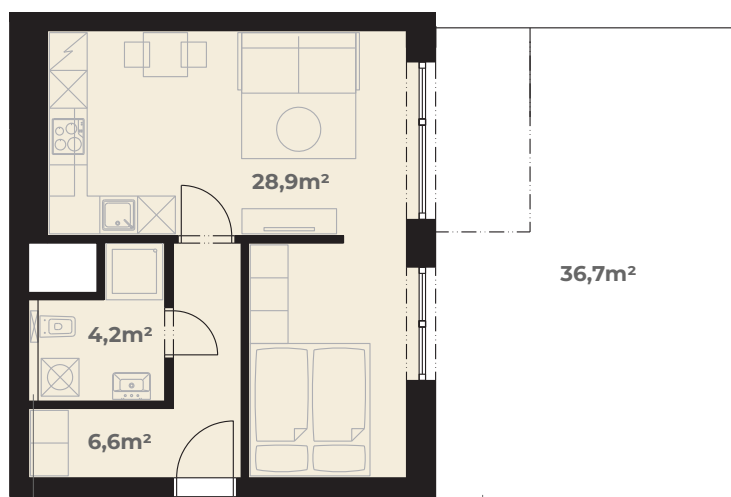

Předsíň	6,6 m ²
Koupelna s wc	4,2 m ²
Kuchyň + obývací pokoj	28,9 m ²
Užitná plocha jednotky	39,7 m²
<hr/>	
Plocha vnitřních příček	1,9 m ²
Podlahová plocha jednotky	41,6 m²
<hr/>	
Terasa	36,7 m ²
Plocha celkem	78,3 m²

Přízdívka o výšce 120cm

Změna výškové úrovně podlahy terasy vůči podlaze jednotky

0m 5m
Měřítko 1:120

Pohled z ulice Dělostřelecká

ulice Dělostřelecká