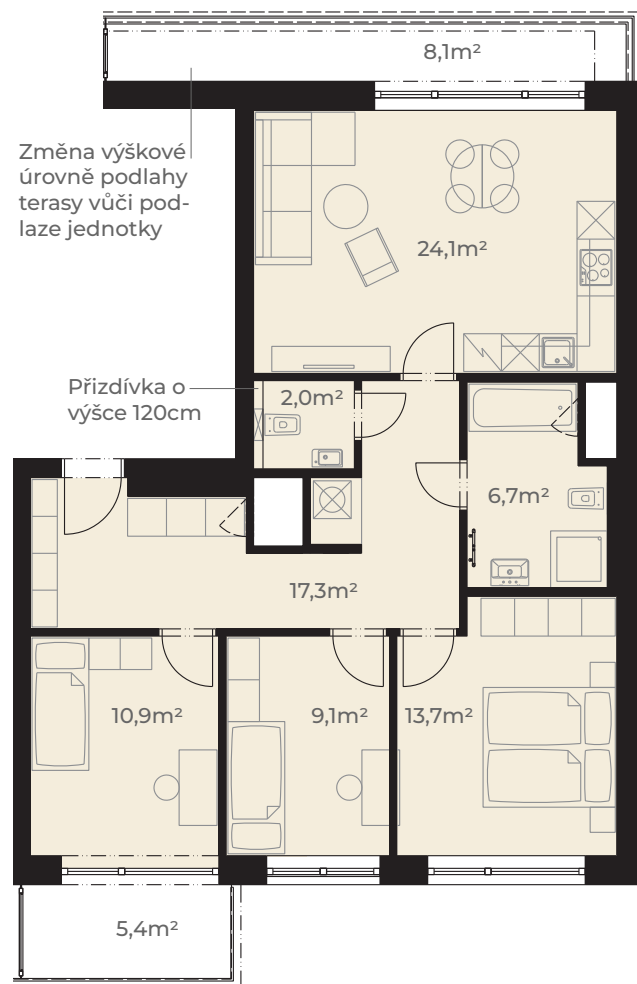

Předsíň	17,3 m ²
Pokoj	10,9 m ²
Pokoj	9,1 m ²
Ložnice	13,7 m ²
Koupelna	6,7 m ²
Kuchyň + obývací pokoj	24,1 m ²
WC	2,0 m ²
Užitná plocha jednotky	83,8 m²
<hr/>	
Plocha vnitřních příček	4,7 m ²
Podlahová plocha jednotky	88,5 m²
<hr/>	
Terasa	8,1 m ²
Balkon	5,4 m ²
Plocha celkem	102,0 m²

0m 5m
Měřítko 1:120

Pohled z ulice Dělostřelecká

ulice Dělostřelecká