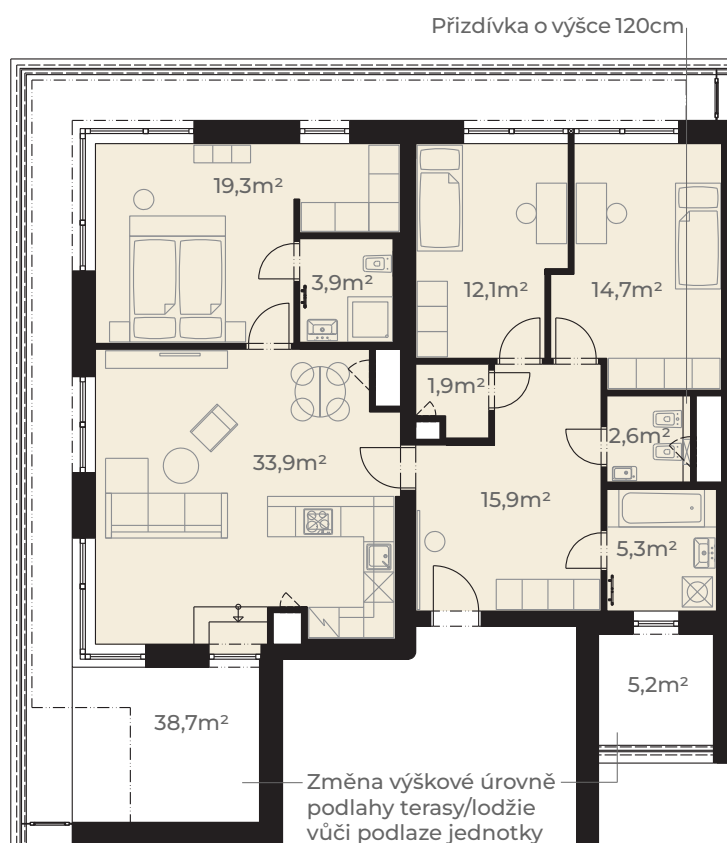

Předsíň	15,9 m ²
Koupelna	5,3 m ²
WC	2,6 m ²
Pokoj	14,7 m ²
Pokoj	12,1 m ²
Komora	1,9 m ²
Kuchyň + obývací pokoj	33,9 m ²
Ložnice	19,3 m ²
Koupelna s wc	3,9 m ²
Užitná plocha jednotky	109,6 m²
<hr/>	
Plocha vnitřních příček	7,9 m ²
Podlahová plocha jednotky	117,5 m²
<hr/>	
Terasa	38,7 m ²
Lodžie	5,2 m ²
Plocha celkem	161,4 m²

0m 5m
Měřítko 1:150

Pohled z ulice Dělostřelecká

ulice Dělostřelecká