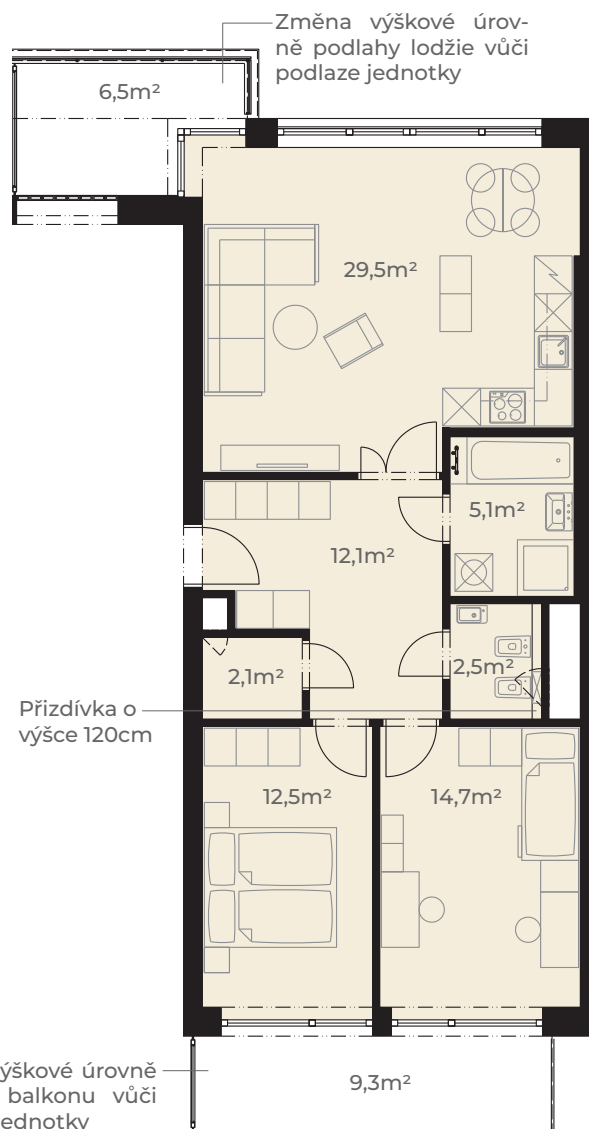

Předsíň	12,1 m ²
Kuchyň + obývací pokoj	29,5 m ²
Koupelna	5,1 m ²
WC	2,5 m ²
Pokoj	14,7 m ²
Ložnice	12,5 m ²
Komora	2,1 m ²
Užitná plocha jednotky	78,5 m²

Plocha vnitřních příček	3,6 m ²
Podlahová plocha jednotky	82,1 m²

Lodžie	6,5 m ²
Balkon	9,3 m ²
Plocha celkem	97,9 m²

0m 5m
Měřítko 1:120

Změna výškové úrovně podlahy balkonu vůči podlaze jednotky

Pohled z ulice Dělostřelecká

ulice Dělostřelecká