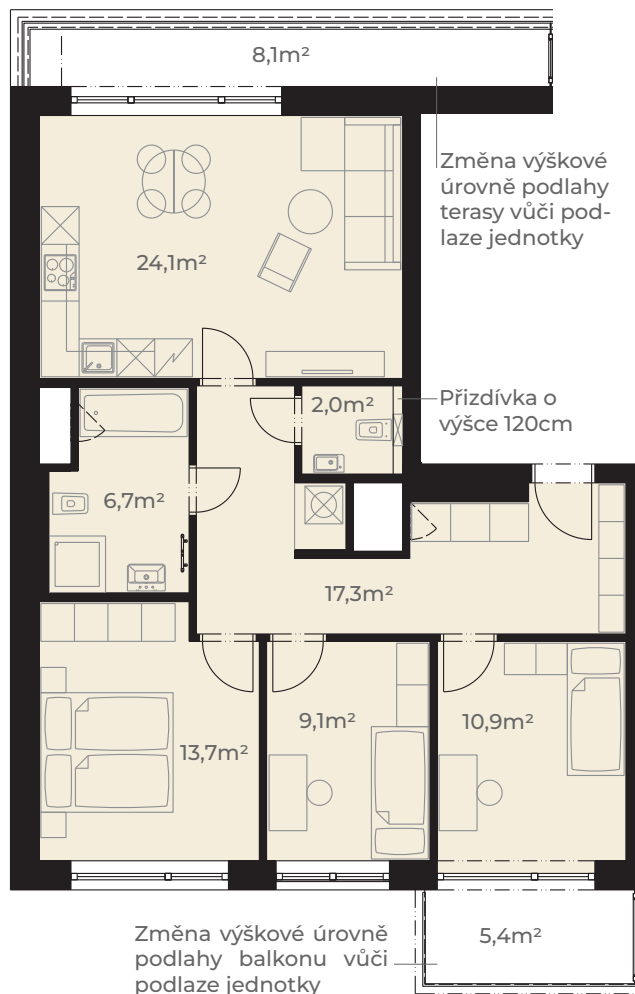

Předsíň	17,3 m <sup>2</sup>
Pokoj	10,9 m <sup>2</sup>
Pokoj	9,1 m <sup>2</sup>
Ložnice	13,7 m <sup>2</sup>
Koupelna	6,7 m <sup>2</sup>
Kuchyň + obývací pokoj	24,1 m <sup>2</sup>
WC	2,0 m <sup>2</sup>
<b>Užitná plocha jednotky</b>	<b>83,8 m<sup>2</sup></b>

Plocha vnitřních příček	4,2 m <sup>2</sup>
<b>Podlahová plocha jednotky</b>	<b>88,0 m<sup>2</sup></b>

Terasa	8,1 m <sup>2</sup>
Balkon	5,4 m <sup>2</sup>
<b>Plocha celkem</b>	<b>101,5 m<sup>2</sup></b>

0m 5m  
Měřítko 1:120

Pohled z ulice Dělostřelecká

ulice Dělostřelecká