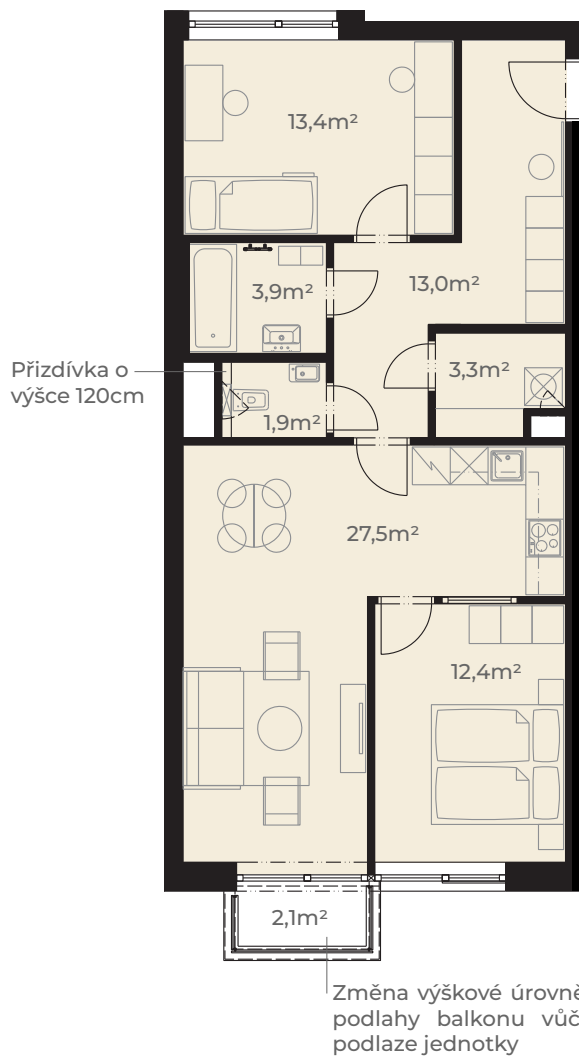

Předsíň	13,0 m ²
Pokoj	13,4 m ²
Koupelna	3,9 m ²
WC	1,9 m ²
Kuchyň + obývací pokoj	27,5 m ²
Ložnice	12,4 m ²
Komora	3,3 m ²
Užitná plocha jednotky	75,4 m²

Plocha vnitřních příček	3,4 m ²
Podlahová plocha jednotky	78,8 m²

Balkon	2,1 m ²
Plocha celkem	80,9 m²

0m 5m
Měřítko 1:120

Pohled z ulice Dělostřelecká

ulice Dělostřelecká