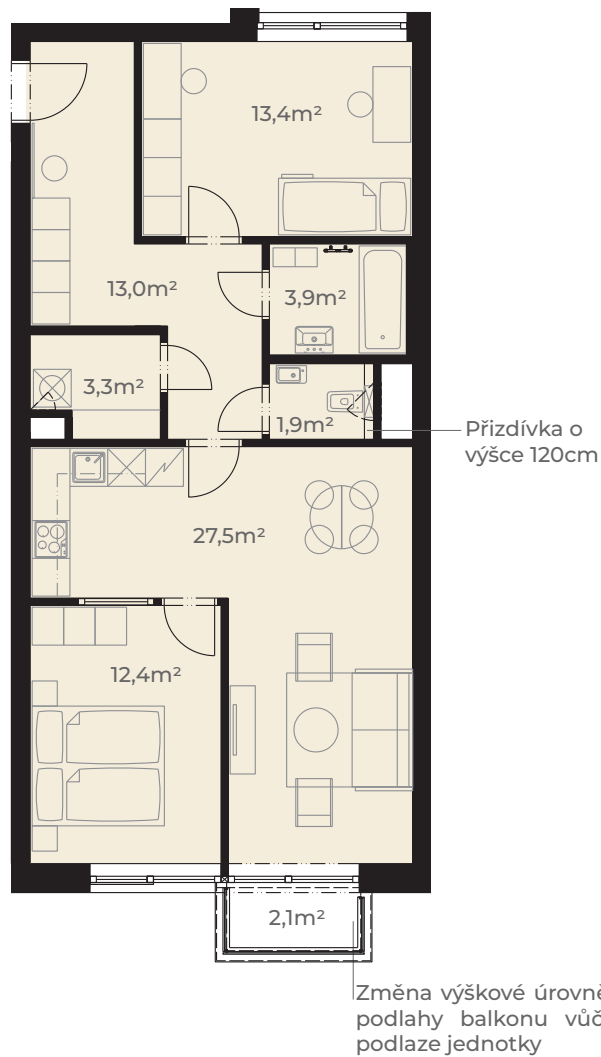

Předsíň	13,0 m ²
Pokoj	13,4 m ²
Koupelna	3,9 m ²
WC	1,9 m ²
Kuchyň + obývací pokoj	27,5 m ²
Ložnice	12,4 m ²
Komora	3,3 m ²
Užitná plocha jednotky	75,4 m²

Plocha vnitřních příček	3,4 m ²
Podlahová plocha jednotky	78,8 m²

Balkon	2,1 m ²
Plocha celkem	80,9 m²

0m 5m
Měřítko 1:120

Pohled z ulice Dělostřelecká

ulice Dělostřelecká