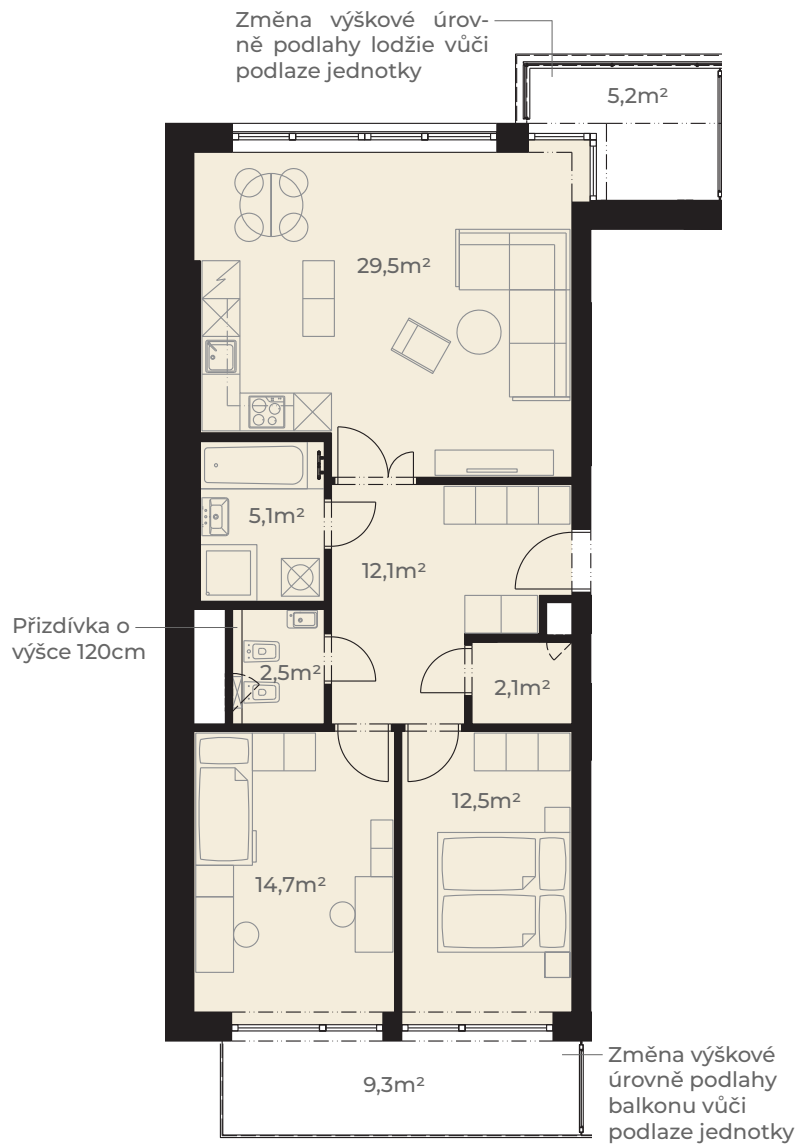

Předsíň	12,1 m ²
Kuchyň + obývací pokoj	29,5 m ²
Koupelna	5,1 m ²
WC	2,5 m ²
Pokoj	14,7 m ²
Ložnice	12,5 m ²
Komora	2,1 m ²
Užitná plocha jednotky	78,5 m²
<hr/>	
Plocha vnitřních příček	3,6 m ²
Podlahová plocha jednotky	82,1 m²
<hr/>	
Lodžie	5,2 m ²
Balkon	9,3 m ²
Plocha celkem	96,6 m²

0m 5m
Měřítko 1:120

Pohled z ulice Dělostřelecká

ulice Dělostřelecká