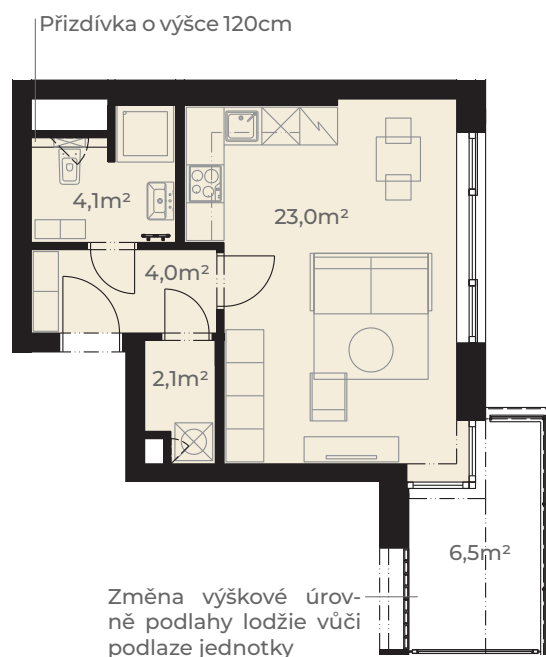

Předsíň	4,0 m ²
Koupelna s wc	4,1 m ²
Kuchyň + obývací pokoj	23,0 m ²
Komora	2,1 m ²
Užitná plocha jednotky	33,2 m²
<hr/>	
Plocha vnitřních příček	1,8 m ²
Podlahová plocha jednotky	35,0 m²
<hr/>	
Lodžie	6,5 m ²
Plocha celkem	41,5 m²

0m 5m
Měřítko 1:120

Pohled z ulice Dělostřelecká

ulice Dělostřelecká