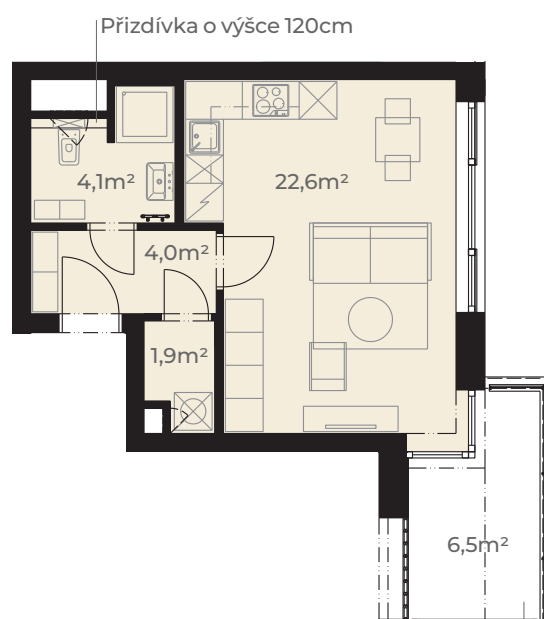

Předsíň	4,0 m ²
Koupelna s wc	4,1 m ²
Kuchyň + obývací pokoj	22,6 m ²
Komora	1,9 m ²
Užitná plocha jednotky	32,6 m²
<hr/>	
Plocha vnitřních příček	1,6 m ²
Podlahová plocha jednotky	34,2 m²
<hr/>	
Lodžie	6,5 m ²
Plocha celkem	40,7 m²

Změna výškové úrovně podlahy lodžie vůči podlaze jednotky

0m 5m
Měřítko 1:120

Pohled z ulice Dělostřelecká

ulice Dělostřelecká