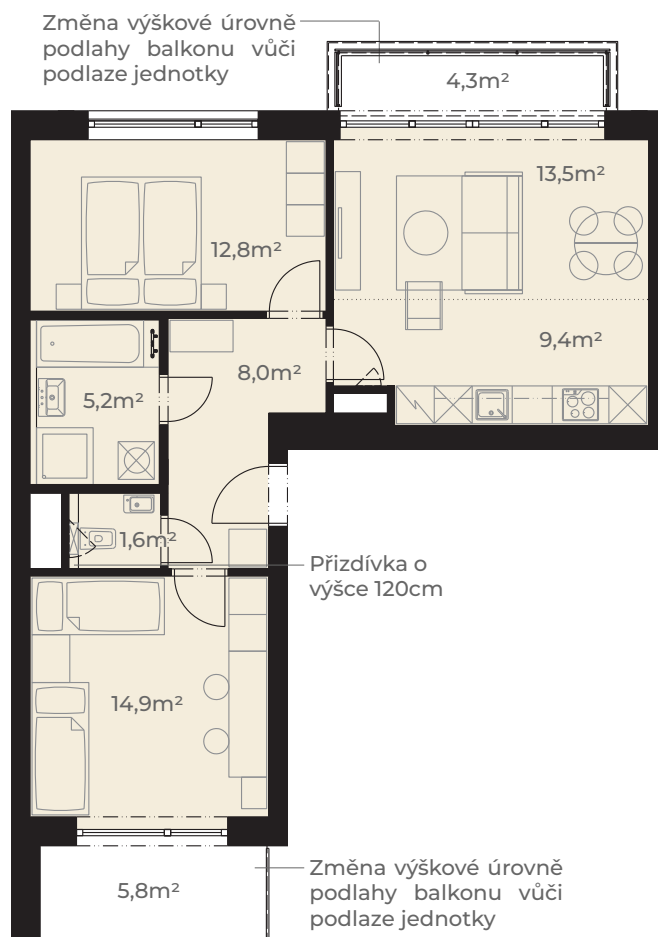

Předsíň	8,0 m ²
Kuchyně	9,4 m ²
Obývací pokoj	13,5 m ²
Ložnice	12,8 m ²
Koupelna	5,2 m ²
WC	1,6 m ²
Pokoj	14,9 m ²
Užitná plocha jednotky	65,4 m²

Plocha vnitřních příček	2,7 m ²
Podlahová plocha jednotky	68,1 m²

Balkon	4,3 m ²
Balkon	5,8 m ²
Plocha celkem	78,2 m²

0m 5m
Měřítko 1:120

Pohled z ulice Dělostřelecká

ulice Dělostřelecká