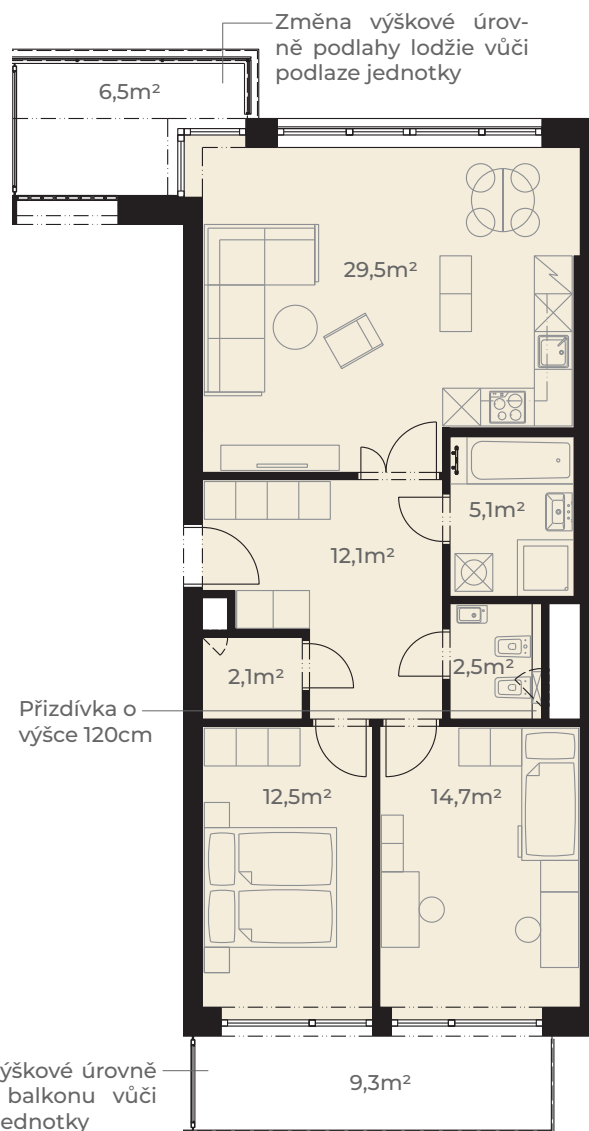

Předsíň	12,1 m ²
Kuchyň + obývací pokoj	29,5 m ²
Koupelna	5,1 m ²
WC	2,5 m ²
Pokoj	14,7 m ²
Ložnice	12,5 m ²
Komora	2,1 m ²
Užitná plocha jednotky	78,5 m²

Plocha vnitřních příček	3,6 m ²
Podlahová plocha jednotky	82,1 m²

Lodžie	6,5 m ²
Balkon	9,3 m ²
Plocha celkem	97,9 m²

0m 5m
Měřítko 1:120

Změna výškové úrovně podlahy balkonu vůči podlaze jednotky

Pohled z ulice Dělostřelecká

ulice Dělostřelecká