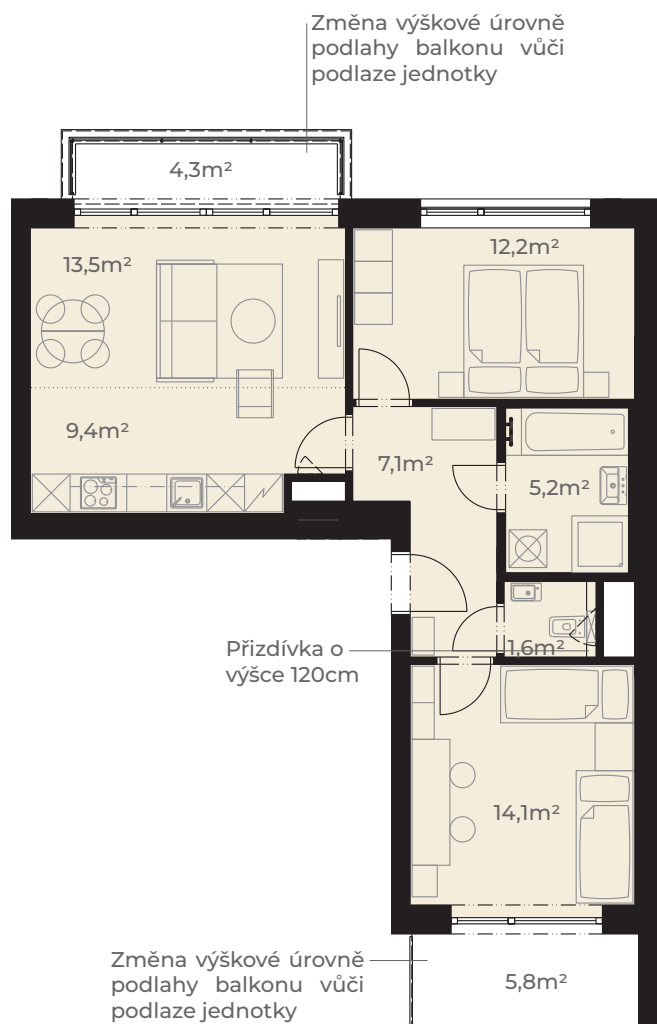

Předsíň	7,1 m ²
Kuchyně	9,4 m ²
Obývací pokoj	13,5 m ²
Ložnice	12,2 m ²
Koupelna	5,2 m ²
WC	1,6 m ²
Pokoj	14,1 m ²
Užitná plocha jednotky	63,1 m²

Plocha vnitřních příček	3,0 m ²
Podlahová plocha jednotky	66,1 m²

Balkon	4,3 m ²
Balkon	5,8 m ²
Plocha celkem	76,2 m²

0m 5m
Měřítko 1:120

Pohled z ulice Dělostřelecká

ulice Dělostřelecká