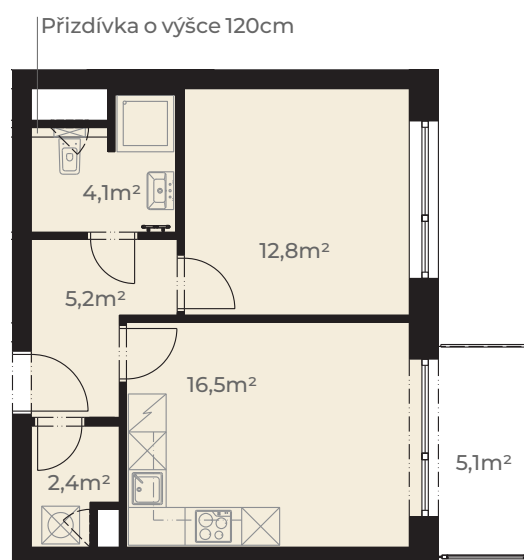

Předsíň	5,2 m ²
Koupelna s wc	4,1 m ²
Ložnice	12,8 m ²
Kuchyň + obývací pokoj	16,5 m ²
Komora	2,4 m ²
Užitná plocha jednotky	41,1 m²
<hr/>	
Plocha vnitřních příček	2,2 m ²
Podlahová plocha jednotky	43,3 m²
<hr/>	
Balkon	5,1 m ²
Plocha celkem	48,4 m²

Změna výškové úrovně podlahy balkonu vůči podlaze jednotky

0m 5m
Měřítko 1:120

Pohled z ulice Dělostřelecká

ulice Dělostřelecká