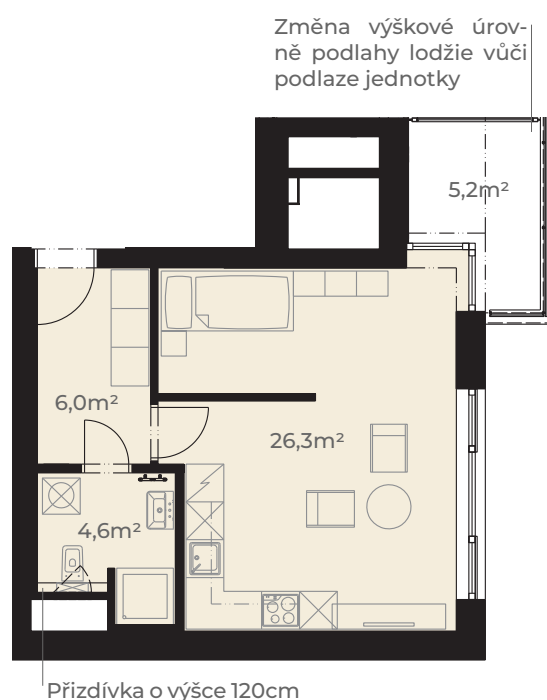

Předsíň	6,0 m ²
Koupelna s wc	4,6 m ²
Kuchyň + obývací pokoj	26,3 m ²
Užitná plocha jednotky	36,9 m²

Plocha vnitřních příček	1,8 m ²
Podlahová plocha jednotky	38,7 m²

Lodžie	5,2 m ²
Plocha celkem	43,9 m²

0m 5m
Měřítko 1:120

Pohled z ulice Dělostřelecká

ulice Dělostřelecká