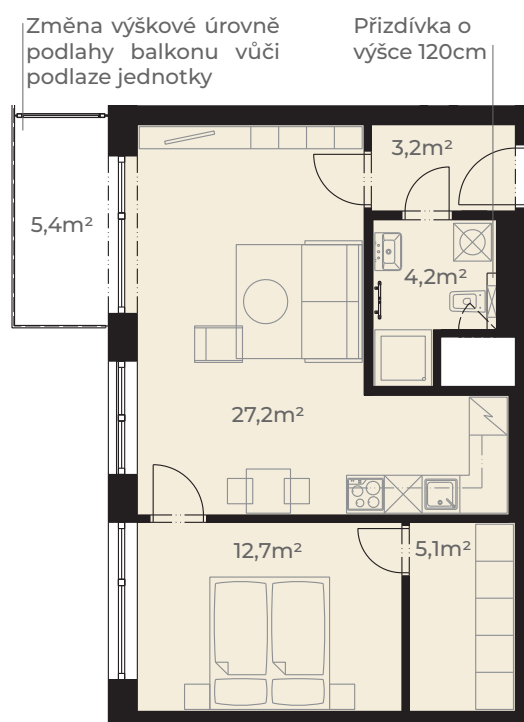

Předsíň	3,2 m ²
Koupelna s wc	4,2 m ²
Ložnice	12,7 m ²
Kuchyň + obývací pokoj	27,2 m ²
Šatna	5,1 m ²
Užitná plocha jednotky	52,4 m²
<hr/>	
Plocha vnitřních příček	3,0 m ²
Podlahová plocha jednotky	55,4 m²
<hr/>	
Balkon	5,4 m ²
Plocha celkem	60,8 m²

0m 5m
Měřítko 1:120

Pohled z ulice Dělostřelecká

ulice Dělostřelecká