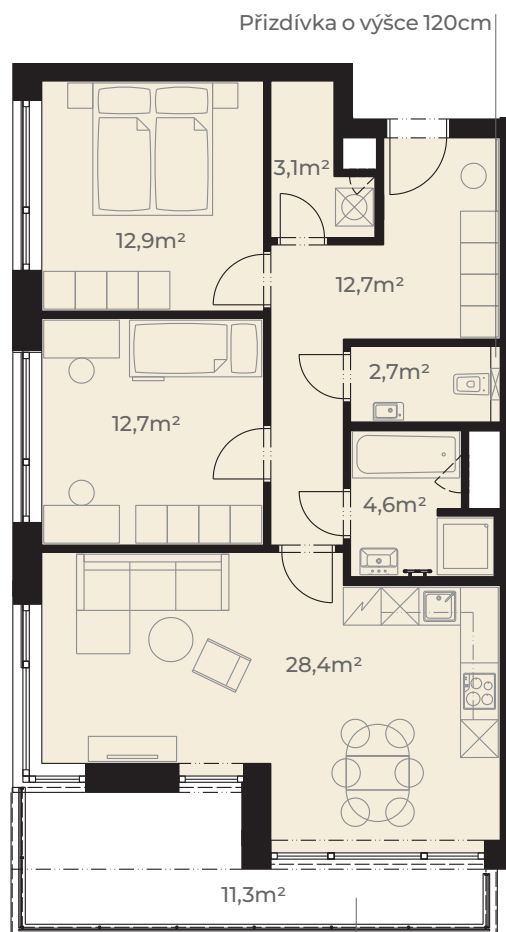

Předsíň	12,7 m ²
WC	2,7 m ²
Koupelna	4,6 m ²
Kuchyň + obývací pokoj	28,4 m ²
Pokoj	12,7 m ²
Ložnice	12,9 m ²
Komora	3,1 m ²
Užitná plocha jednotky	77,1 m²
<hr/>	
Plocha vnitřních příček	3,9 m ²
Podlahová plocha jednotky	81,0 m²
<hr/>	
Balkon	11,3 m ²
Plocha celkem	92,3 m²

0m 5m
Měřítko 1:120

Pohled z ulice Dělostřelecká

ulice Dělostřelecká