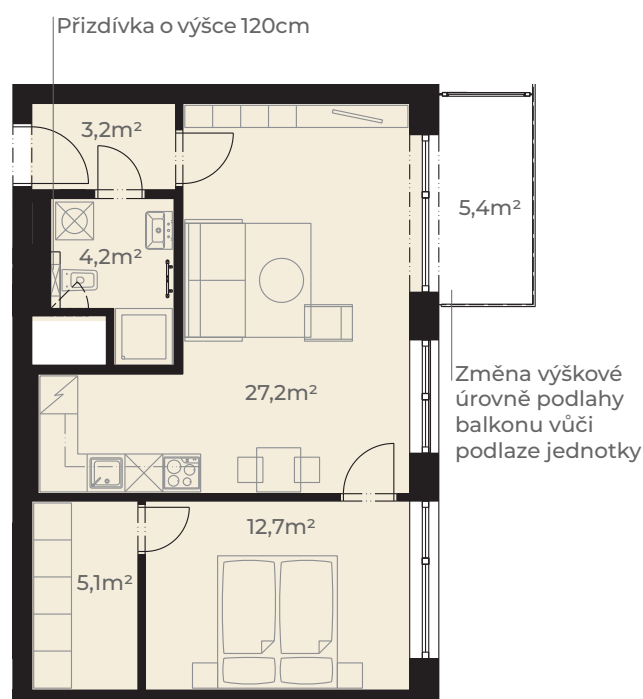

Předsíň	3,2 m ²
Koupelna s wc	4,2 m ²
Kuchyň + obývací pokoj	27,2 m ²
Ložnice	12,7 m ²
Šatna	5,1 m ²
Užitná plocha jednotky	52,4 m²

Plocha vnitřních příček	3,0 m ²
Podlahová plocha jednotky	55,4 m²

Balkon	5,4 m ²
Plocha celkem	60,8 m²

0m 5m
Měřítko 1:120

Pohled z ulice Dělostřelecká

ulice Dělostřelecká