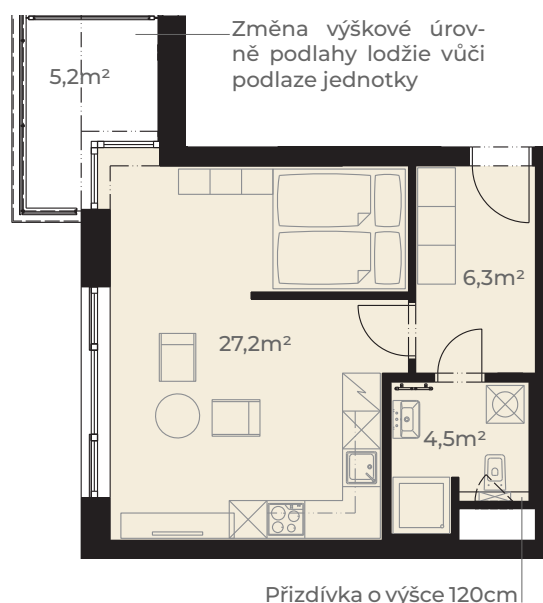

Předsíň	6,3 m ²
Koupelna s wc	4,5 m ²
Kuchyň + obývací pokoj	27,2 m ²
Užitná plocha jednotky	38,0 m²
<hr/>	
Plocha vnitřních příček	1,9 m ²
Podlahová plocha jednotky	39,9 m²
<hr/>	
Lodžie	5,2 m ²
Plocha celkem	45,1 m²

0m 5m
Měřítko 1:120

Pohled z ulice Dělostřelecká

ulice Dělostřelecká