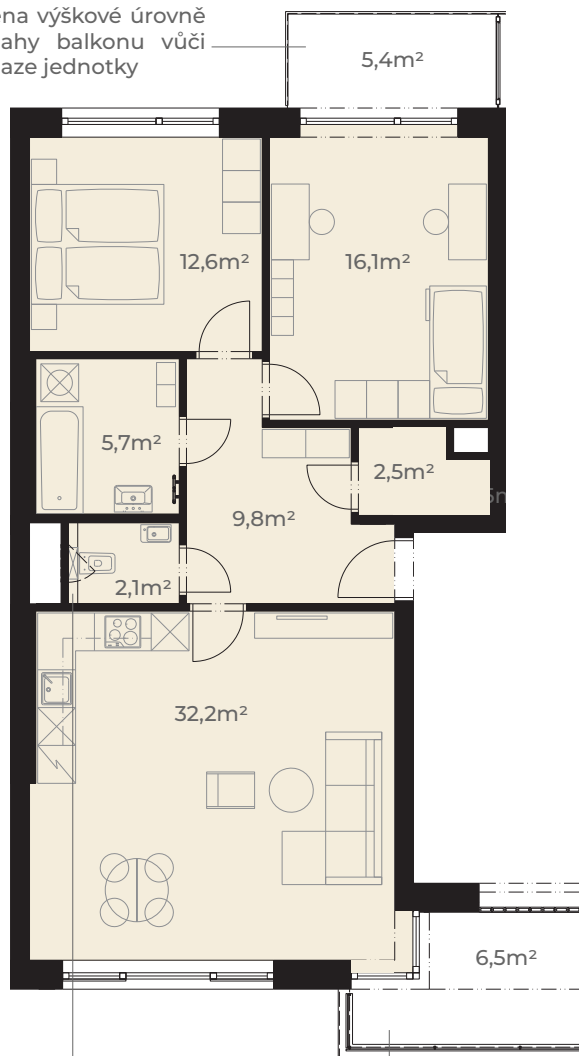

Předsíň	9,8 m ²
Kuchyň + obývací pokoj	32,2 m ²
Koupelna	5,7 m ²
WC	2,1 m ²
Ložnice	12,6 m ²
Pokoj	16,1 m ²
Komora	2,5 m ²
Užitná plocha jednotky	81,1 m²

Plocha vnitřních příček	2,9 m ²
Podlahová plocha jednotky	84,0 m²

Lodžie	6,5 m ²
Balkon	5,4 m ²
Plocha celkem	95,9 m²

Změna výškové úrovně podlahy balkonu vůči podlaze jednotky

0m 5m
Měřítko 1:120

Přizdívka o výšce 120cm

Změna výškové úrovně podlahy lodžie vůči podlaze jednotky