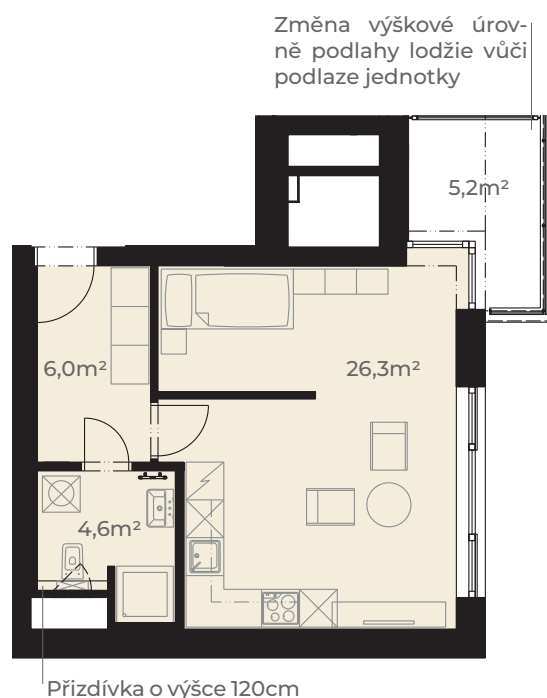

Předsíň	6,0 m ²
Koupelna s wc	4,6 m ²
Kuchyň + obývací pokoj	26,3 m ²
Užitná plocha jednotky	36,9 m²
<hr/>	
Plocha vnitřních příček	1,8 m ²
Podlahová plocha jednotky	38,7 m²
<hr/>	
Lodžie	5,2 m ²
Plocha celkem	43,9 m²

0m 5m
Měřítko 1:120

Pohled z ulice Dělostřelecká

ulice Dělostřelecká