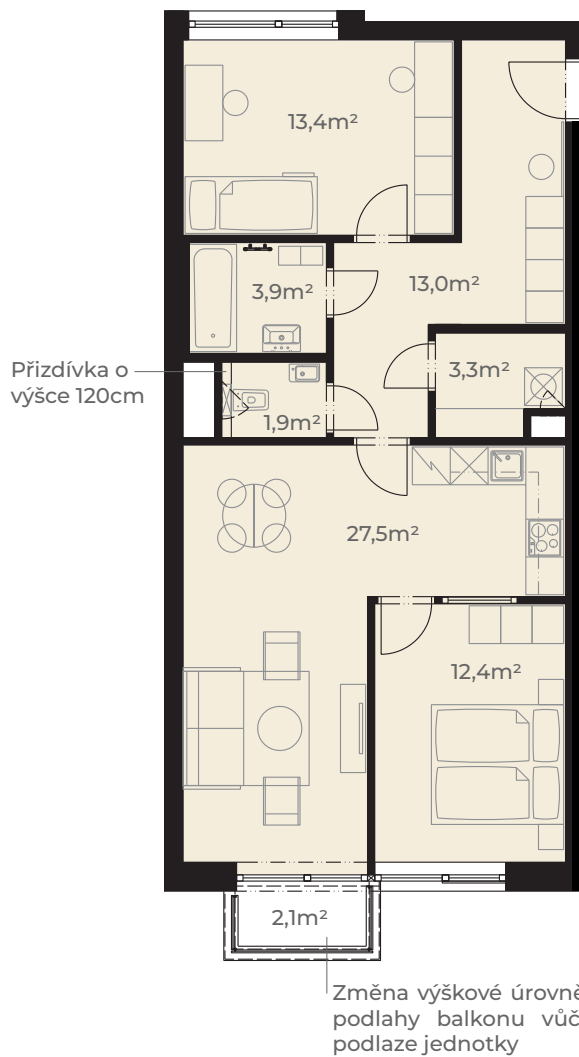

Předsíň	13,0 m <sup>2</sup>
Pokoj	13,4 m <sup>2</sup>
Koupelna	3,9 m <sup>2</sup>
WC	1,9 m <sup>2</sup>
Kuchyň + obývací pokoj	27,5 m <sup>2</sup>
Ložnice	12,4 m <sup>2</sup>
Komora	3,3 m <sup>2</sup>
<b>Užitná plocha jednotky</b>	<b>75,4 m<sup>2</sup></b>
<hr/>	
Plocha vnitřních příček	3,4 m <sup>2</sup>
<b>Podlahová plocha jednotky</b>	<b>78,8 m<sup>2</sup></b>
<hr/>	
Balkon	2,1 m <sup>2</sup>
<b>Plocha celkem</b>	<b>80,9 m<sup>2</sup></b>

0m 5m  
Měřítko 1:120

Pohled z ulice Dělostřelecká

ulice Dělostřelecká