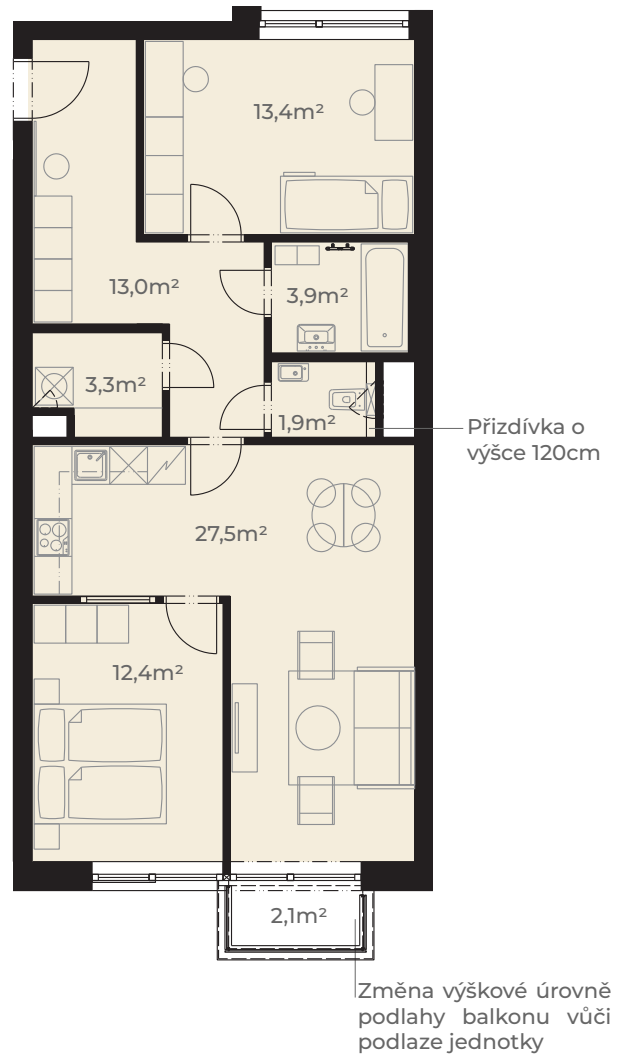

Předsíň	13,0 m ²
Pokoj	13,4 m ²
Koupelna	3,9 m ²
WC	1,9 m ²
Kuchyň + obývací pokoj	27,5 m ²
Ložnice	12,4 m ²
Komora	3,3 m ²
Užitná plocha jednotky	75,4 m²
<hr/>	
Plocha vnitřních příček	3,4 m ²
Podlahová plocha jednotky	78,8 m²
<hr/>	
Balkon	2,1 m ²
Plocha celkem	80,9 m²

0m 5m
Měřítko 1:120

Pohled z ulice Dělostřelecká

ulice Dělostřelecká