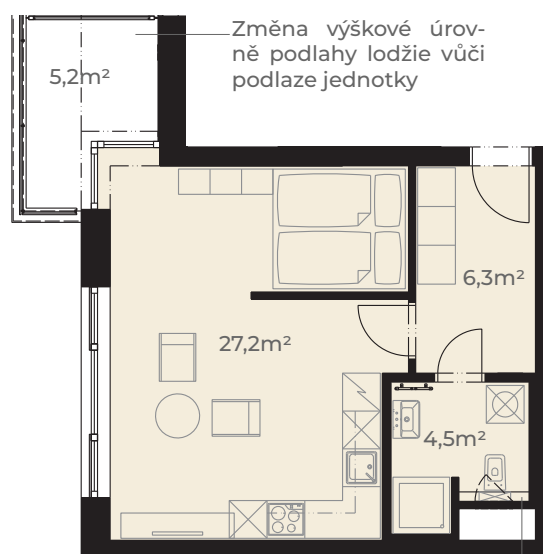

Předsíň	6,3 m ²
Koupelna s wc	4,5 m ²
Kuchyň + obývací pokoj	27,2 m ²
Užitná plocha jednotky	38,0 m²

Plocha vnitřních příček	1,9 m ²
Podlahová plocha jednotky	39,9 m²

Lodžie	5,2 m ²
Plocha celkem	45,1 m²

0m 5m
Měřítko 1:120

Pohled z ulice Dělostřelecká

ulice Dělostřelecká