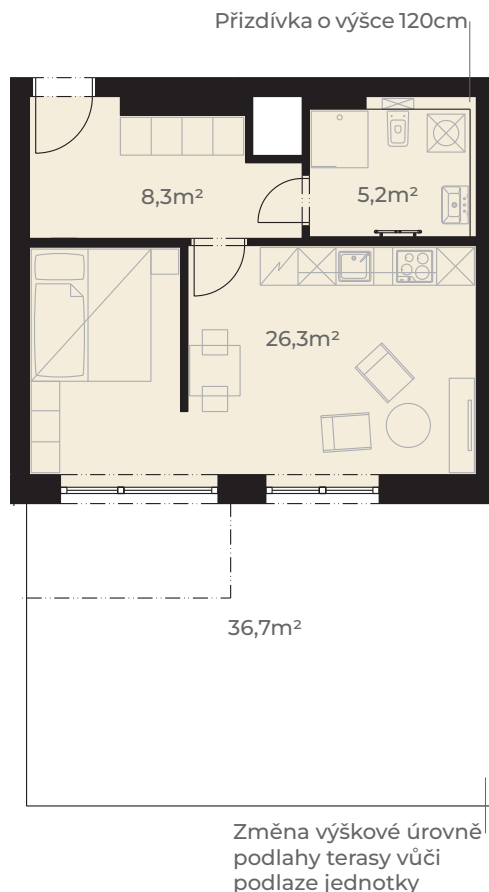

Předsíň	8,3 m ²
Koupelna s wc	5,2 m ²
Kuchyň + obývací pokoj	26,3 m ²
Užitná plocha jednotky	39,8 m²
<hr/>	
Plocha vnitřních příček	2,9 m ²
Podlahová plocha jednotky	42,7 m²
<hr/>	
Terasa	36,7 m ²
Plocha celkem	79,4 m²

0m 5m
Měřítko 1:120

Pohled z ulice Dělostřelecká

ulice Dělostřelecká