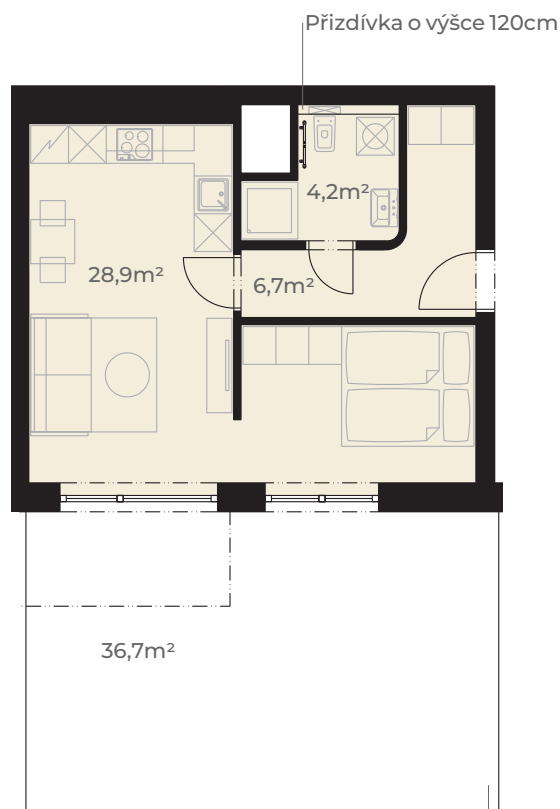

Předsíň	6,7 m ²
Koupelna s wc	4,2 m ²
Kuchyň + obývací pokoj	28,9 m ²
Užitná plocha jednotky	39,8 m²
<hr/>	
Plocha vnitřních příček	2,8 m ²
Podlahová plocha jednotky	42,6 m²
<hr/>	
Terasa	36,7 m ²
Plocha celkem	79,3 m²

Změna výškové úrovně podlahy terasy vůči podlaze jednotky

0m 5m
Měřítko 1:120

Pohled z ulice Dělostřelecká

ulice Dělostřelecká