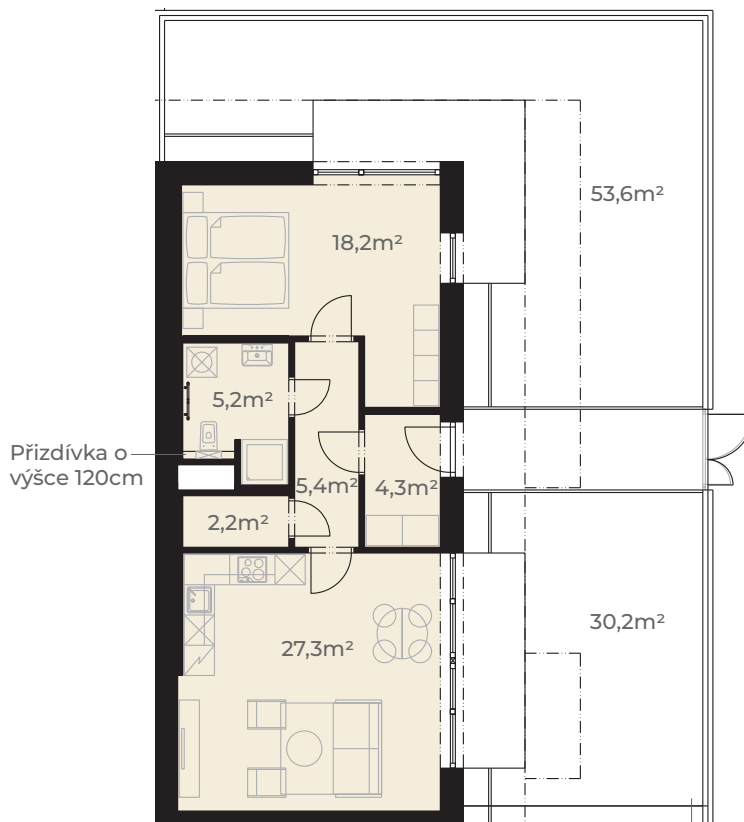

Předsíň	4,3 m ²
Chodba	5,4 m ²
Kuchyň + obývací pokoj	27,3 m ²
Komora	2,2 m ²
Koupelna s wc	5,2 m ²
Ložnice	18,2 m ²
Užitná plocha jednotky	62,6 m²

Plocha vnitřních příček	3,4 m ²
Podlahová plocha jednotky	66,0 m²

Předzahrádka	53,6 m ²
Předzahrádka	30,2 m ²
Plocha celkem	149,8 m²

0m 5m
Měřítko 1:150

Pohled z ulice Dělostřelecká

ulice Dělostřelecká