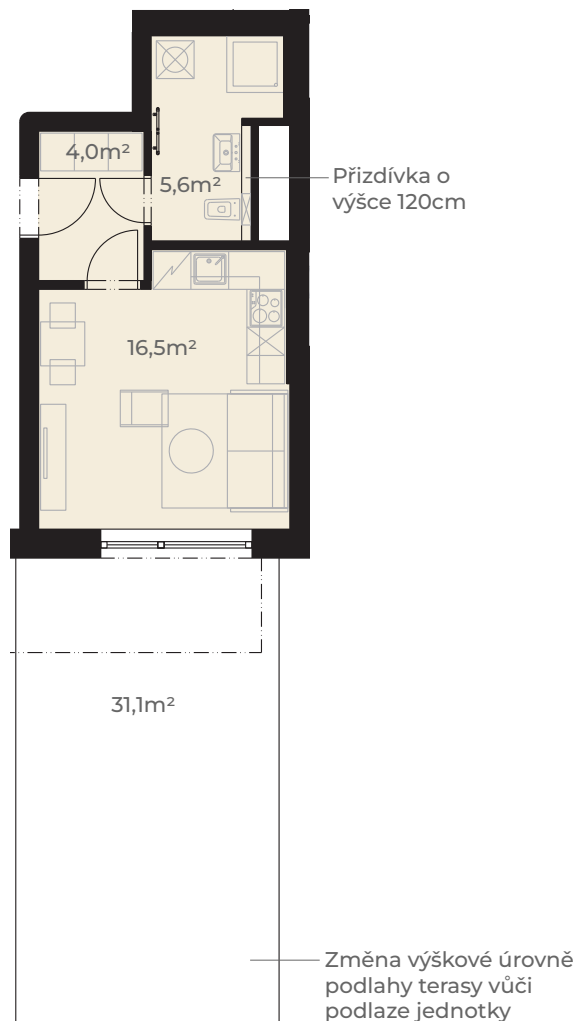

Předsíň	4,0 m ²
Koupelna s wc	5,6 m ²
Kuchyň + obývací pokoj	16,5 m ²
Užitná plocha jednotky	26,2 m²
<hr/>	
Plocha vnitřních přiček	1,5 m ²
Podlahová plocha jednotky	27,6 m²
<hr/>	
Terasa	31,1 m ²
Plocha celkem	58,9 m²

0m 5m
Měřítko 1:120

Pohled z ulice Dělostřelecká

ulice Dělostřelecká